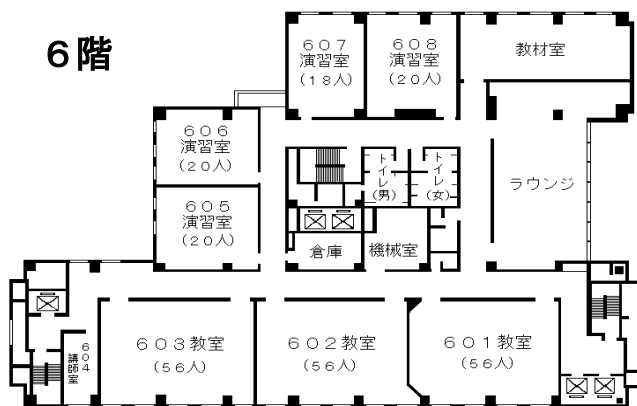

自治研修所各階平面図

() は収容定員

階	ゾーニング
9～12	アイリス愛知 (スカイラウンジ、宿泊等)
8	愛知県自治研修所 講堂、教室2、演習室
7	大教室、教室3、演習室3
6	教室3、演習室4
5	事務室、図書室、講師室
4	OA室、視聴覚室、教室、演習室3
1～3	アイリス愛知 (ロビー、和・洋会議室、レストラン)

8階

7階

6階

5階

4階