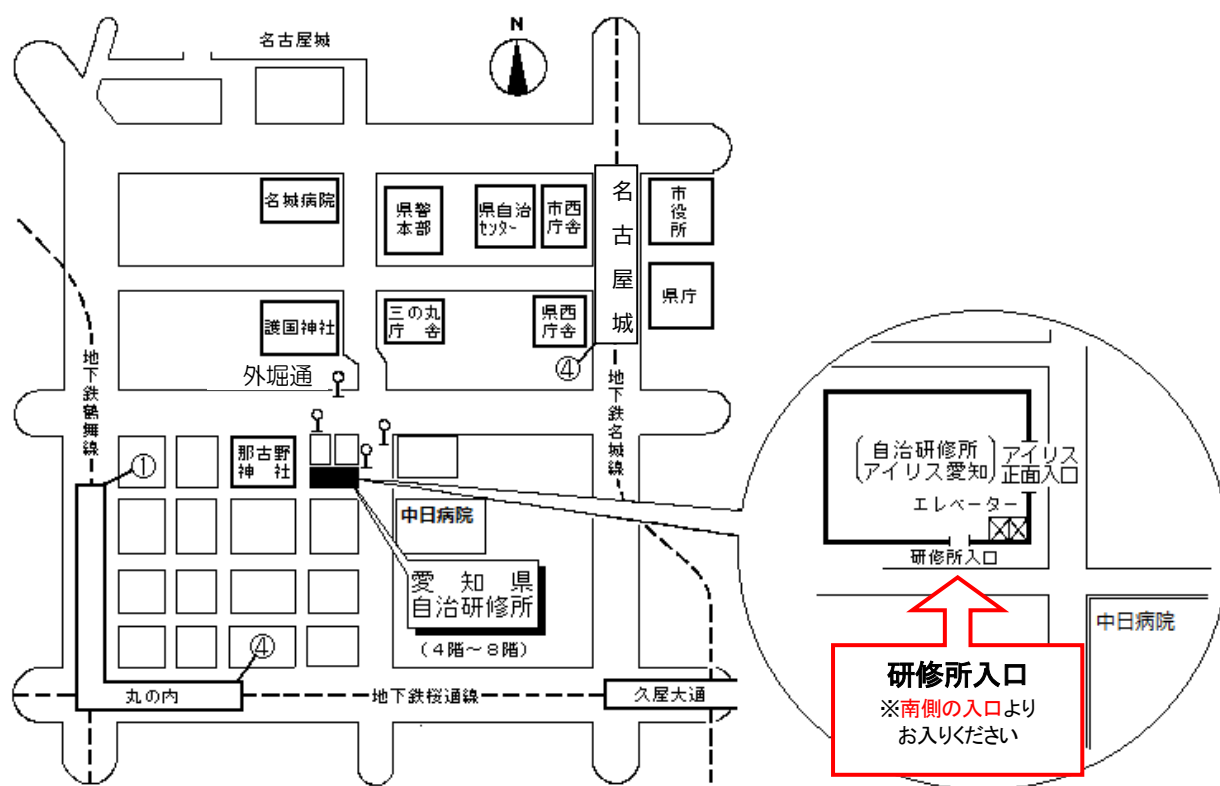

公益財団法人愛知県市町村振興協会研修センター 案内図

(愛知県自治研修所内)

所在地 〒460-0002 名古屋市中区丸の内二丁目5番10号
電話 (052)223-3905
FAX (052)223-3906
E-mail as.kenshu@a-kenshu.jp
URL <https://www.a-kenshu.jp/>

【交通手段】

- 地下鉄名城線名古屋城駅4番出口から徒歩12分
 - 〃 名城線久屋大通駅2B番出口から徒歩11分
 - 〃 桜通線久屋大通駅1番出口から徒歩10分
 - 〃 桜通線丸の内駅4番出口から徒歩7分
 - 〃 鶴舞線丸の内駅1番出口から徒歩5分
- 市バス外堀通から徒歩すぐ
(アイリス愛知と同じ建物。)

自治研修所各階平面図

() は収容定員

階	ゾーニング
9～12	アイリス愛知 (スカイラウンジ、宿泊等)
8	愛知県自治研修所 講堂、教室2、演習室
7	大教室、教室3、演習室3
6	教室3、演習室4
5	事務室、図書室、講師室
4	OA室、視聴覚室、教室、演習室3
1～3	アイリス愛知 (ロビー、和・洋会議室、レストラン)

8階

7階

6階

5階

4階

- 飲料水自動販売機 4階、7階ラウンジA
6階ラウンジ
- 自治研修所内は、すべて禁煙となっております