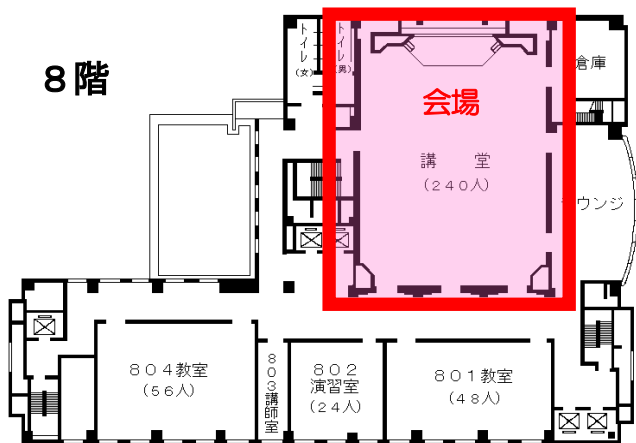

公益財団法人愛知県市町村振興協会研修センター 案内図

(愛知県自治研修所内)

所在地 〒460-0002 名古屋市中区丸の内二丁目5番10号
電話 (052)223-3905
FAX (052)223-3906
E-mail as.kenshu@a-kenshu.jp
URL <https://www.a-kenshu.jp/>

【交通手段】

- 地下鉄名城線名古屋城駅4番出口から徒歩12分
 - 〃 名城線久屋大通駅2B番出口から徒歩11分
 - 〃 桜通線久屋大通駅1番出口から徒歩10分
 - 〃 桜通線丸の内駅4番出口から徒歩7分
 - 〃 鶴舞線丸の内駅1番出口から徒歩5分
- 市バス外堀通から徒歩すぐ
(アイリス愛知と同じ建物。)

自治研修所各階平面図

() は収容定員

階	ゾーニング
9～12	アイリス愛知 (スカイラウンジ、宿泊等)
8	愛知県自治研修所 講堂、教室2、演習室
7	大教室、教室3、演習室3
6	教室3、演習室4
5	事務室、図書室、講師室
4	OA室、視聴覚室、教室、演習室3
1～3	アイリス愛知 (ロビー、和・洋会議室、レストラン)

8階

7階

6階

5階

4階