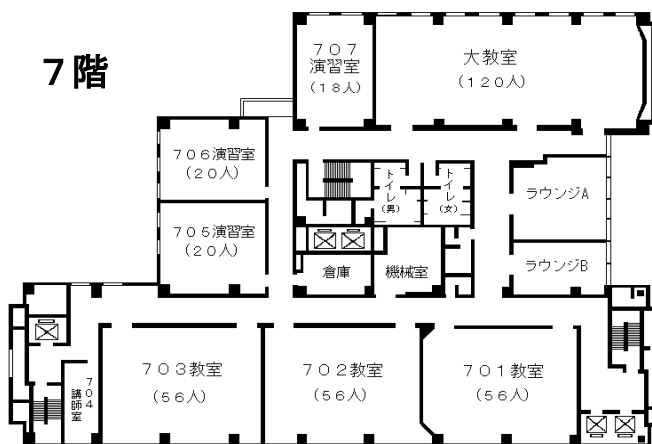

自治研修所各階平面図

() は収容定員

階	ゾーニング
9～12	アイリス愛知 (スカイラウンジ、宿泊等)
8	愛知県自治研修所 講堂、教室2、演習室
7	大教室、教室3、演習室3
6	教室3、演習室4
5	事務室、図書室、講師室
4	OA室、視聴覚室、教室、演習室3
1～3	アイリス愛知 (ロビー、和・洋会議室、レストラン)

8階

7階

6階

5階

4階